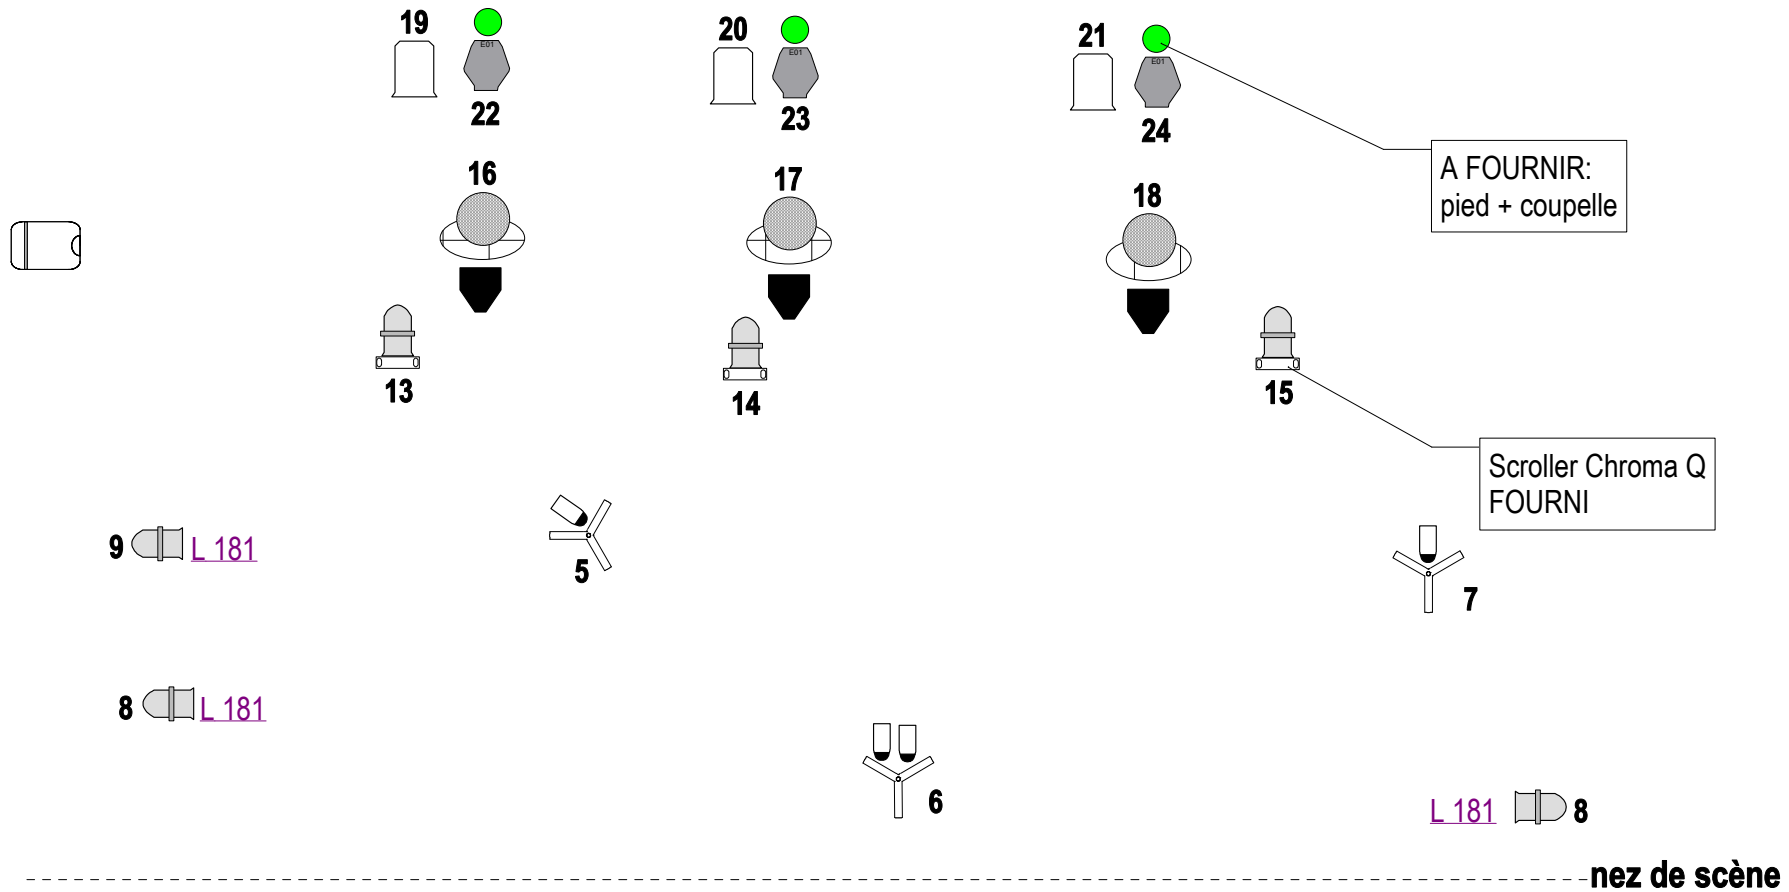

IMPLANTATION SOL

PAR 64 CP 60 SUR PLATINE SOL

PAR LED FULLKOLOR (ramener par la prod)

COEMAR VERSATIL (ramener par la prod)

PAR 20 sur pied micro (ramener par la prod)

PC 1000W SUR PLATINE SOL

SUSPENSION SUR MANEQUIN
(ramener par la prod)

MERCI DE PREVOIR 6 PIED MIC POUR LA MISE EN PLACE DE CES ELEMENTS SCENOGRAPHIQUE

PUPITRE MA LIGHTCOMMANDER 24/48

Smoke machine type unique 2

A FOURNIR:
pied + coupelle

Scroller Chroma Q
FOURNI

L 181

nez de scène