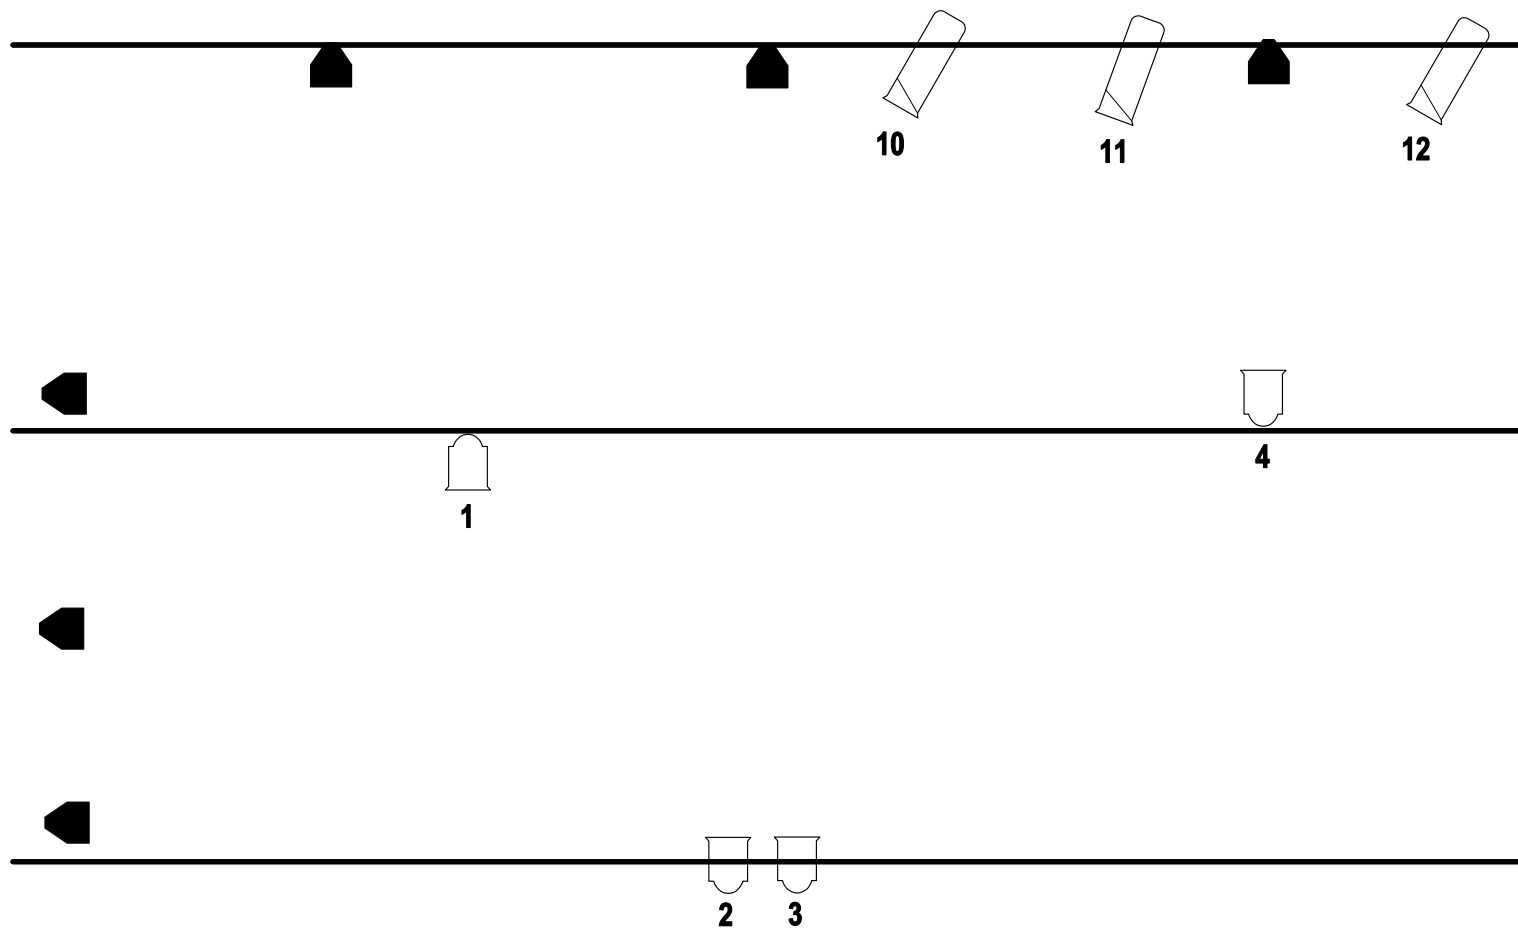

IMPLANTATION GRILL

-  PAR LED FULLKOLOR (ramener par la prod)
-  PC 1000W
-  DEC 614 SX + IRIS

Les PAR LED sont assignés par groupe de 3
ADD 25 pour les latéraux
ADD 29 pour les contres
ADD 33 pour les sols

Scroller Smoke
ADD 37 ADD 47

Prévoir un Splitter DMX au plateau pour le branchement des PAR LED ainsi que les SCROLLERS

--- nez de scène